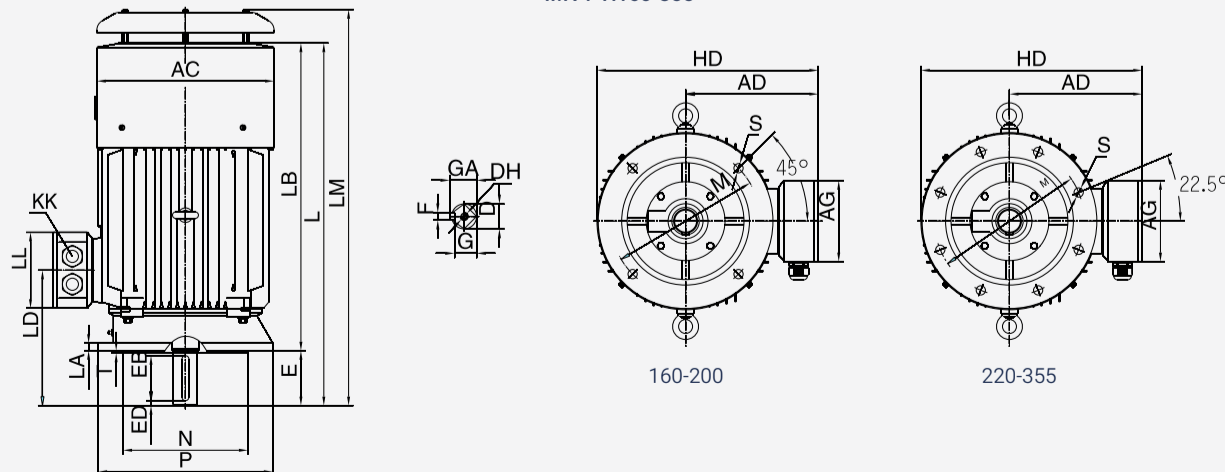

IMB3 H63-355

Installation	Frame Size	A	AA	AB	AC	AD	AG	B	BB	C	D	DH	E	EB	ED	F	G	GA	H	HA	K	KK	L	LD	LL	
IMB3	200L	318	70	388	397	299	210	305	369	133	55	M20X42	110	100	5	16	49	59	200	25	4	-φ 18.5	2-M50X1.5	771	296	190

IMB5 H63-355

Installation	Frame Size	AC	AD	AG	D	DH	E	EB	ED	F	G	GA	HD	KK	L	LA	LB	LD	LL	M	N	P	S	T
IMB5	200L	397	299	210	55	M20X42	110	100	5	16	49	59	499	2-M50X1.5	771	17	661	296	190	350	300	400	18.5	5

IMB35 H63-355

Installation	Frame Size	A	AA	AB	AC	AD	AG	B	BB	C	D	DH	E	EB	ED	F										
		G	GA	H	HA	K	KK	L	LA	LB	LD	LL	M	N	P	S	T									
IMB35	200L	318	70	388	397	299	210	305	369	133	55	M20X42	110	100	5	16										
	G	GA	H	HA	K	KK	L	LA	LB	LD	LL	M	N	P	S	T										
		49	59	200	25	4	-φ 18.5	2-M50X1.5	771	17	661	296	190	350	300	400	18.5	5								

IMV1 H160-355

Installation	Frame Size	AC	AD	AG	D	DH	E	EB	ED	F	G	GA	HD	KK	L	LA	LB	LD	LL	LM	M	N	P	S	T
IMV1	200L	397	299	210	55	M20X42	110	100	5	16	49	59	499	2-M50X1.5	771	17	661	296	190	845	350	300	400	18.5	5