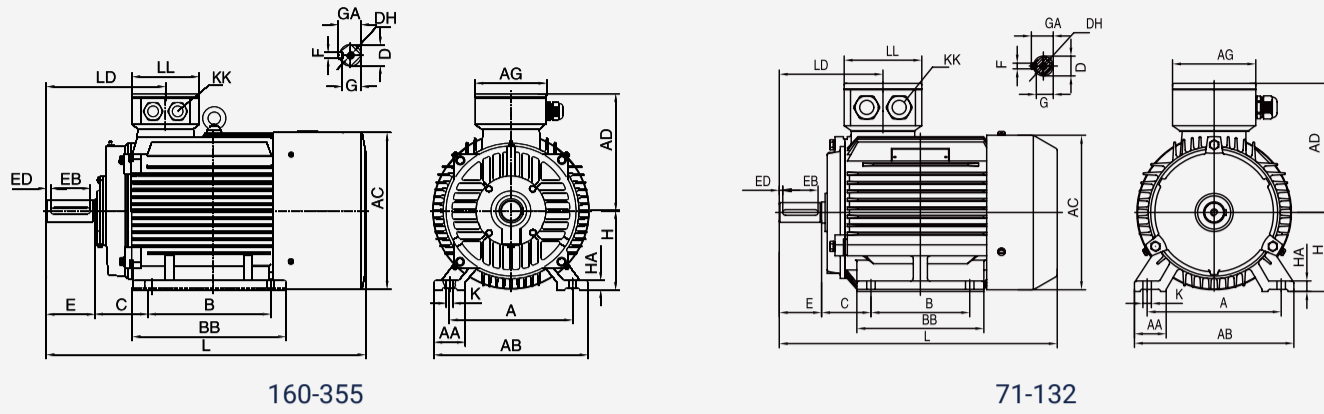

IMB3 H63-355

Installation	Frame Size	A	AA	AB	AC	AD	AG	B	BB	C	D	DH	E	EB	ED	F	G	GA	H	HA	K	KK	L	LD	LL	
IMB3	200L	318	70	388	397	299	210	305	369	133	55	M20X42	110	100	5	16	49	59	200	25	4	-φ 18.5	2-M50X1.5	771	296	190

IMB5 H63-355

Installation	Frame Size	AC	AD	AG	D	DH	E	EB	ED	F	G	GA	HD	KK	L	LA	LB	LD	LL	M	N	P	S	T
IMB5	200L	397	299	210	55	M20X42	110	100	5	16	49	59	499	2-M50X1.5	771	17	661	296	190	350	300	400	18.5	5

IMB35 H63-355

Installation	Frame Size	A	AA	AB	AC	AD	AG	B	BB	C	D	DH	E	EB	ED	F										
		G	GA	H	HA	K	KK	L	LA	LB	LD	LL	M	N	P	S	T									
IMB35	200L	318	70	388	397	299	210	305	369	133	55	M20X42	110	100	5	16										
	G	GA	H	HA	K	KK	L	LA	LB	LD	LL	M	N	P	S	T										
		49	59	200	25	4	-φ 18.5	2-M50X1.5	771	17	661	296	190	350	300	400	18.5	5								

IMV1 H160-355

Installation	Frame Size	AC	AD	AG	D	DH	E	EB	ED	F	G	GA	HD	KK	L	LA	LB	LD	LL	LM	M	N	P	S	T
IMV1	200L	397	299	210	55	M20X42	110	100	5	16	49	59	499	2-M50X1.5	771	17	661	296	190	845	350	300	400	18.5	5