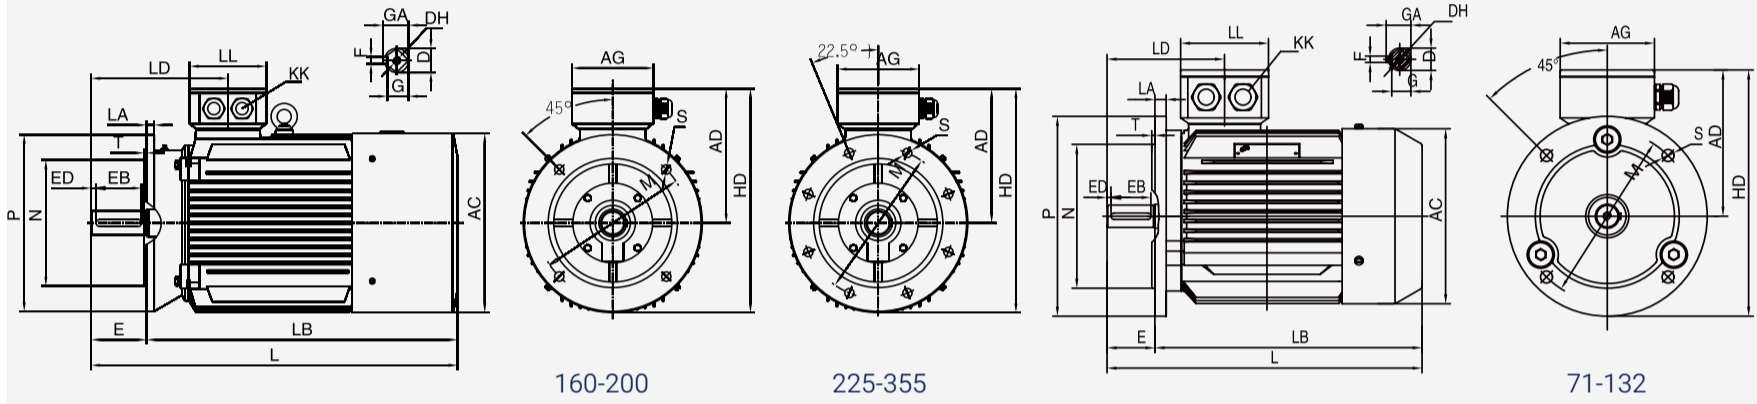

IMB3 H63-355

Installation	Frame Size	A	AA	AB	AC	AD	AG	B	BB	C	D	DH	E	EB	ED	F	G	GA	H	HA	K	KK	L	LD	LL	
IMB3	200L	318	70	388	397	299	210	305	369	133	55	M20X42	110	100	5	16	49	59	200	25	4	-φ 18.5	2-M50X1.5	771	296	190

IMB5 H63-355

Installation	Frame Size	AC	AD	AG	D	DH	E	EB	ED	F	G	GA	HD	KK	L	LA	LB	LD	LL	M	N	P	S	T
IMB5	200L	397	299	210	55	M20X42	110	100	5	16	49	59	499	2-M50X1.5	771	17	661	296	190	350	300	400	18.5	5

IMB35 H63-355

Installation	Frame Size	A	AA	AB	AC	AD	AG	B	BB	C	D	DH	E	EB	ED	F										
		G	GA	H	HA	K	KK	L	LA	LB	LD	LL	M	N	P	S	T									
IMB35	200L	318	70	388	397	299	210	305	369	133	55	M20X42	110	100	5	16										
	G	GA	H	HA	K	KK	L	LA	LB	LD	LL	M	N	P	S	T										
		49	59	200	25	4	-φ 18.5	2-M50X1.5	771	17	661	296	190	350	300	400	18.5	5								

IMV1 H160-355

Installation	Frame Size	AC	AD	AG	D	DH	E	EB	ED	F	G	GA	HD	KK	L	LA	LB	LD	LL	LM	M	N	P	S	T
IMV1	200L	397	299	210	55	M20X42	110	100	5	16	49	59	499	2-M50X1.5	771	17	661	296	190	845	350	300	400	18.5	5