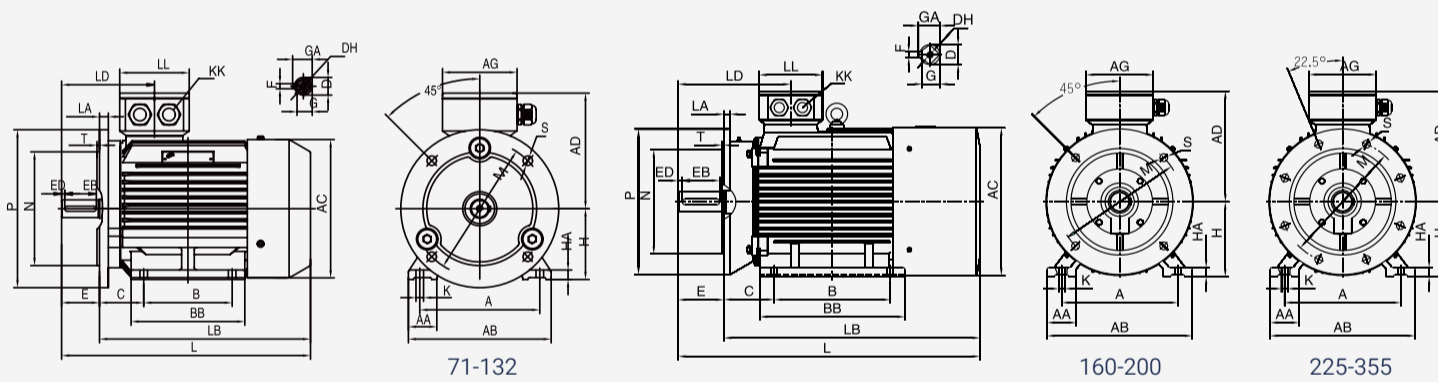

IMB3 H63-355

Installation	Frame Size	A	AA	AB	AC	AD	AG	B	BB	C	D	DH	E	EB	ED	F	G	GA	H	HA	K	KK	L	LD	LL	
IMB3	200L	318	70	388	397	299	210	305	369	133	55	M20X42	110	100	5	16	49	59	200	25	4	-φ 18.5	2-M50X1.5	771	296	190

IMB5 H63-355

Installation	Frame Size	AC	AD	AG	D	DH	E	EB	ED	F	G	GA	HD	KK	L	LA	LB	LD	LL	M	N	P	S	T
IMB5	200L	397	299	210	55	M20X42	110	100	5	16	49	59	499	2-M50X1.5	771	17	661	296	190	350	300	400	18.5	5

IMB35 H63-355

Installation	Frame Size	A	AA	AB	AC	AD	AG	B	BB	C	D	DH	E	EB	ED	F										
		G	GA	H	HA	K	KK	L	LA	LB	LD	LL	M	N	P	S	T									
IMB35	200L	318	70	388	397	299	210	305	369	133	55	M20X42	110	100	5	16										
	G	GA	H	HA	K	KK	L	LA	LB	LD	LL	M	N	P	S	T										
		49	59	200	25	4	-φ 18.5	2-M50X1.5	771	17	661	296	190	350	300	400	18.5	5								

IMV1 H160-355

Installation	Frame Size	AC	AD	AG	D	DH	E	EB	ED	F	G	GA	HD	KK	L	LA	LB	LD	LL	LM	M	N	P	S	T
IMV1	200L	397	299	210	55	M20X42	110	100	5	16	49	59	499	2-M50X1.5	771	17	661	296	190	845	350	300	400	18.5	5